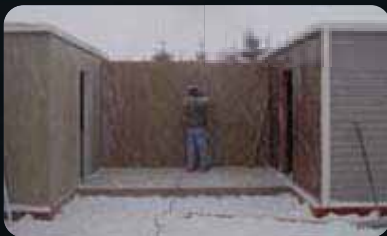

Innovation 'ajouter une pièce'

La capacité d'agrandir afin de répondre aux besoins de changement est un des avantages de la solution 'Ajouter une pièce' de NACSI!

Approprié pour :

- Les complexes médicaux
- Centres microéconomiques
- Hangars
- Ecoles
- Bureaux