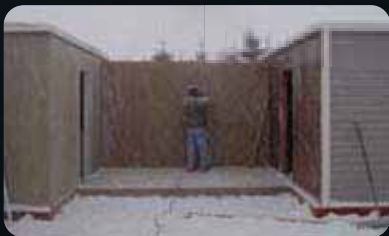

A capacidade para expandir para atender as necessidades mutantes é apenas uma vantagem da Solução "Adicione um Cômodo" da NACSI!

Ideal para:

- Complexos Médicos
- Centros Microeconômicos
- Barracões
- Escolas
- Escritórios